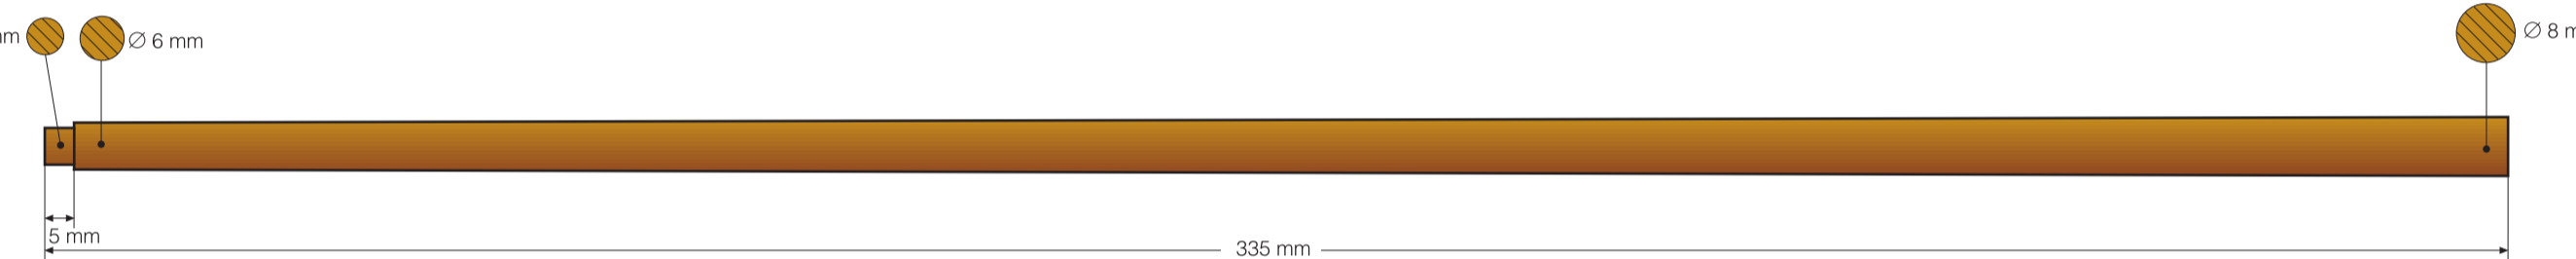

Virginia 1819

Ref.: 22135

Botavara
Boom
Bôme
Giekbaum
Boma
Espicha
Spriet

Bauprés
Bowsprit
Baupré
Bugspriet
Bompresso
Gurpés
Boegspriet

Palo mayor
Palo mayor
Palo mayor
Palo mayor
Palo mayor
Palo mayor

Mastelero del palo mayor
Mainmast upper mast
Grand mât d'hune
Stenge vom Großmast
Alberetto dell'albero maestro
Mastaréu do mastro grande
Marssteng van de hooftmast

Palo trinquete
Foremast
Mât de misaine
Fockmast
Albero trinchetto
Mastro traquete
Paal fokkenmast

Escala 1:1=(12"=1 Ft)
Scale 1:1=(12"=1 Ft)
Echelle 1:1=(12"=1 Ft)
Maßstab 1:1=(12"=1 Ft)
Scala 1:1=(12"=1 Ft)
Escala 1:1=(12"=1 Ft)
Schaal 1:1=(12"=1 Ft)

Palo trinquete
Foremast
Mât de misaine
Fockmast
Albero Trinchetto
Mastro traquete
Paal fokkenmast

Palo mayor
Mainmast
Grand mât
Großmast
Albero maestro
Mastro grande
Paal hooftmast