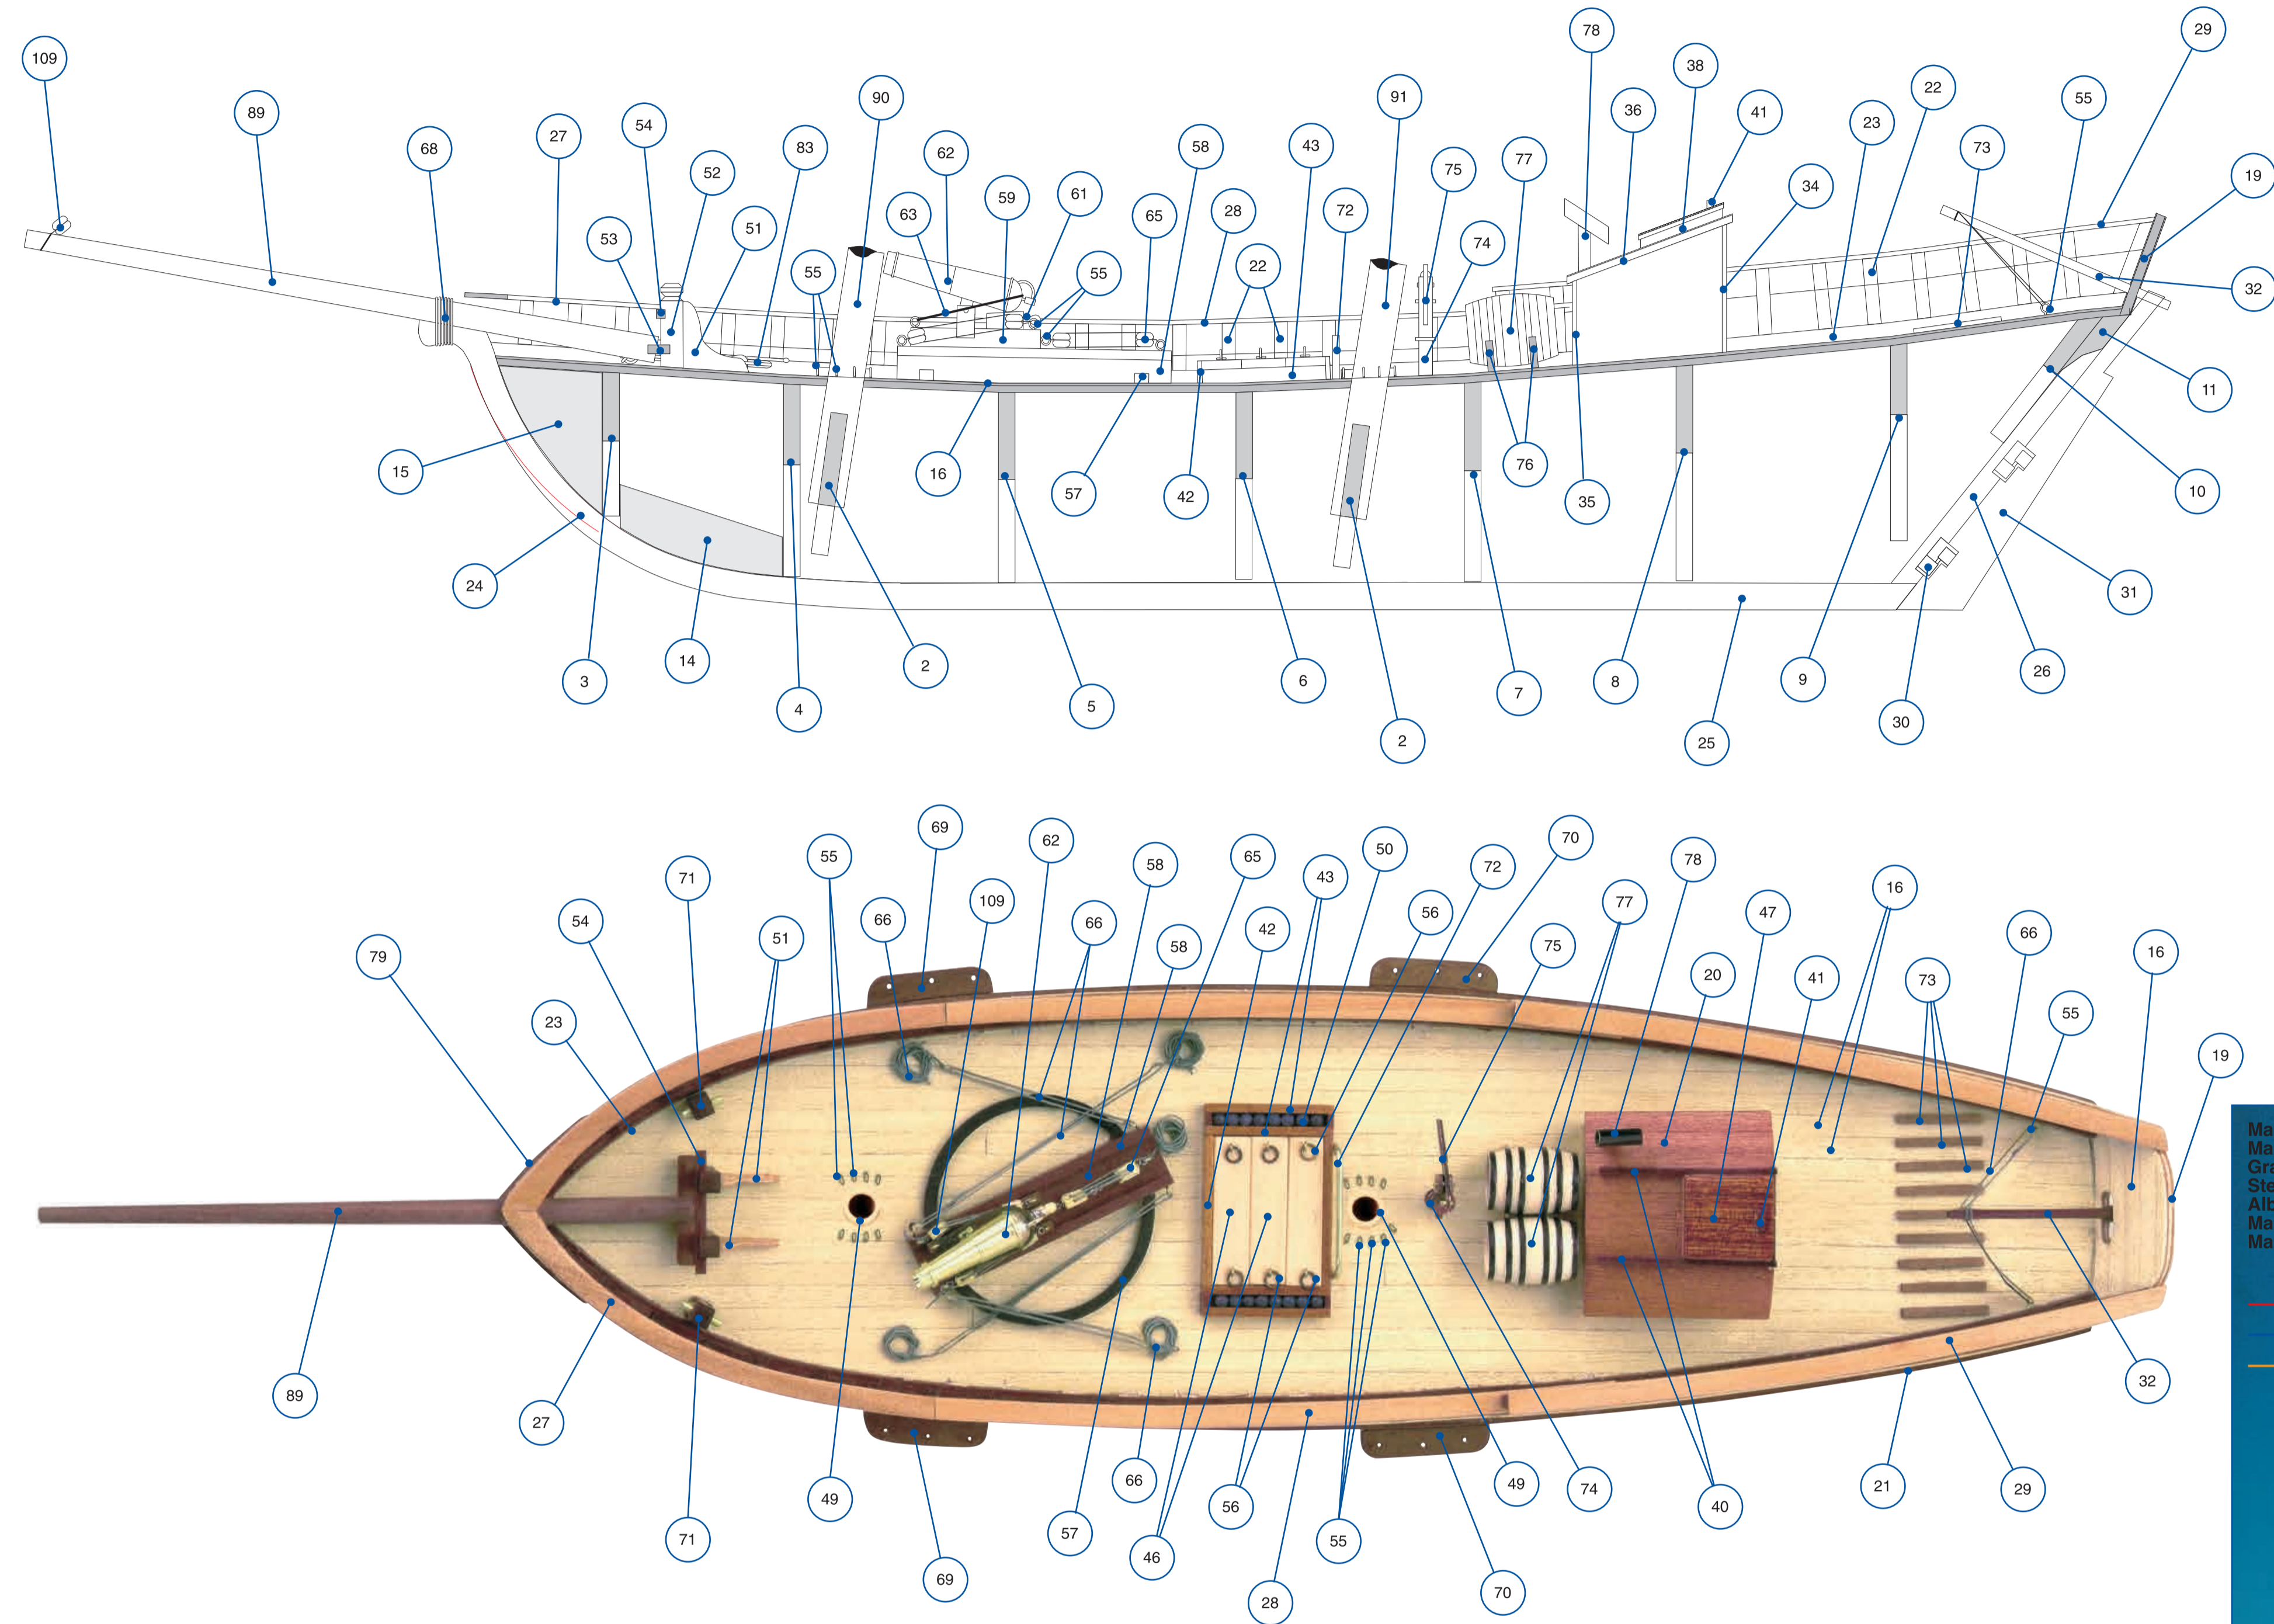

Virginia 1819

Ref.: 22135