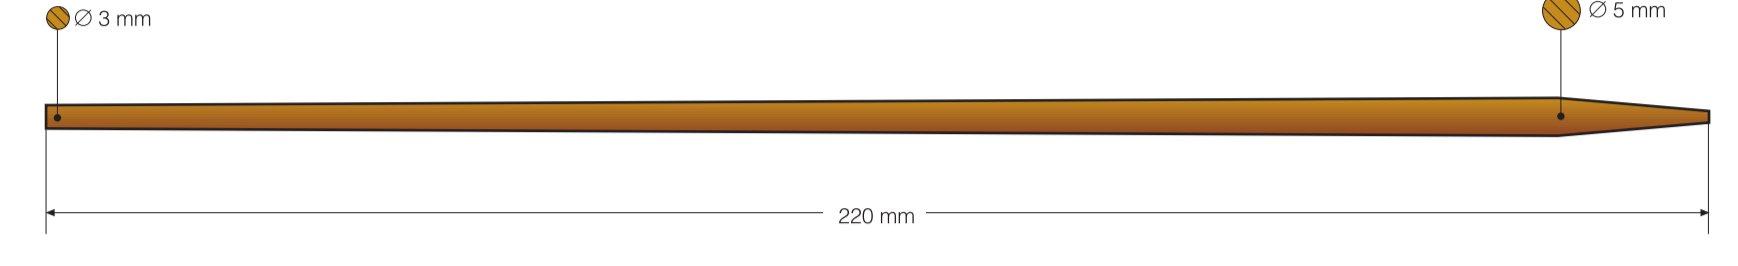

Bauprés
Bowsprit
Baupré
Bugspriet
Bompresso
Gurpés
Boegspriet