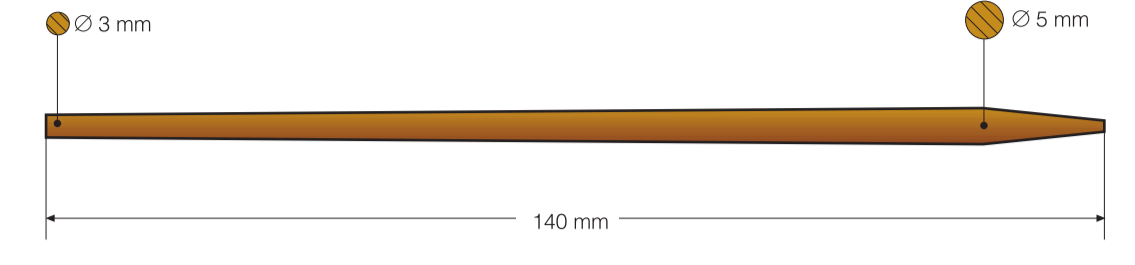

Virginia 1819

Ref.: 22135

Botavara
Boom
Bôme
Giekbaum
Boma
Espicha
Spriet