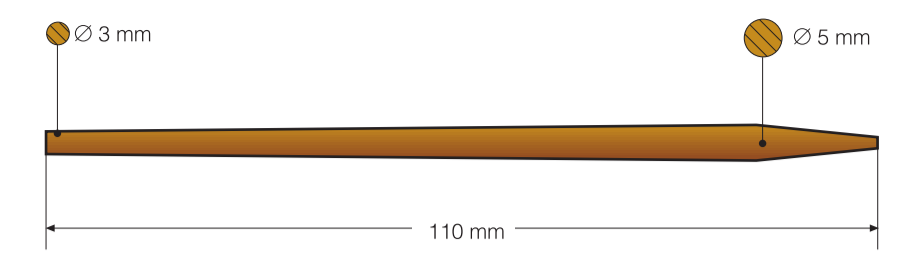

Virginia 1819

Ref.: 22135

Botavara
Boom
Bôme
Giekbaum
Boma
Espicha
Spriet